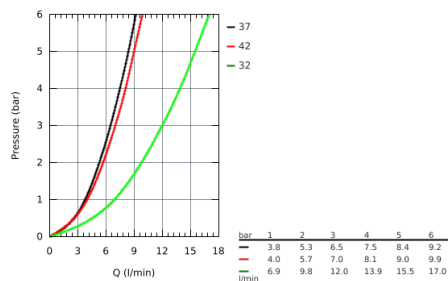

### DESCRIEREA PRODUSULUI

- compus din:
- pară de duș Rainshower SmartActive 130 (26 544)
- shower rail 600 mm
- cu suporturi metalice de perete
- furtun de duș Silverflex 1.750 mm (28 388 000)
- **polița GROHE EasyReach**
- pulverizare perfectă cu tehnologia **GROHE DreamSpray**
- suprafață cromată **GROHE StarLight**
- **GROHE FastFixation Plus** distanță reglabilă între suporturile de fixare pentru adaptarea la găurile de foraj existente
- **GROHE TileFix** adjustable depth on upper and lower bracket
- sistem anti-calcar **SpeedClean**
- **Inner WaterGuide** pentru o durabilitate crescută în utilizare
- funcția **Twistfree** pentru prevenirea răsucirii furtunului
- compatibil cu boilere
- presiunea minimă recomandată 1.0 bar