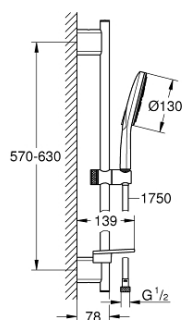

### DESCRIEREA PRODUSULUI

- compus din:
- pară de duș Rainshower SmartActive 130 (26 544)
- shower rail 600 mm
- cu suporturi metalice de perete
- furtun de duș Silverflex 1.750 mm (28 388 000)
- **polița GROHE EasyReach**
- pulverizare perfectă cu tehnologia **GROHE DreamSpray**
- suprafață cromată **GROHE StarLight**
- **GROHE FastFixation Plus** distanță reglabilă între suporturile de fixare pentru adaptarea la găurile de foraj existente
- **GROHE TileFix** adjustable depth on upper and lower bracket
- sistem anti-calcar **SpeedClean**
- **Inner WaterGuide** pentru o durabilitate crescută în utilizare
- funcția **Twistfree** pentru prevenirea răsucirii furtunului
- compatibil cu boilere
- presiunea minimă recomandată 1.0 bar

### PIESE DE SCHIMB

- 1: Shower rail holder (Order-nr. 48425000)
- 2: Glide element (Order-nr. 48424000)
- 3: Soap dish (Order-nr. 48426000)
- 4: Dirt strainer (Order-nr. 0700200M)